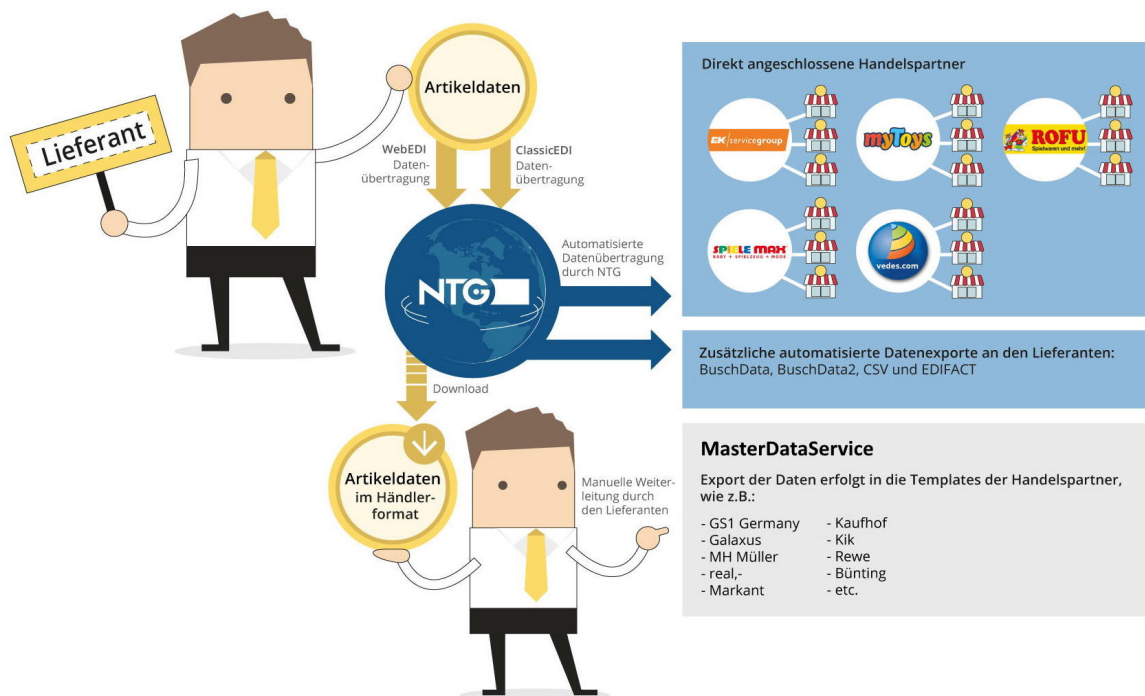

- GS1 Germany
- Markant
- MH Müller
- real,-
- Kaufhof
- KiK
- Rewe
- Bunting

Das von Ihnen benötigte Template steht bei NTG noch nicht zur Verfügung?
Senden Sie uns das von Ihnen gewünschte Template gerne per E-Mail zu. Wir integrieren dieses in den MDS, so dass auch dieses per Knopfdruck innerhalb des NTG-Portals befüllt werden kann.

Somit sparen Sie Kosten und Ressourcen bei der Befüllung der vielfältigen Templates auf Handelsseite.

Gerne stehen wir Ihnen für Rückfragen zur Verfügung.

Schaubild für Artikeldaten-Prozesse bei NTG. (Zur vergrößerten Darstellung bitte auf das Bild klicken.)